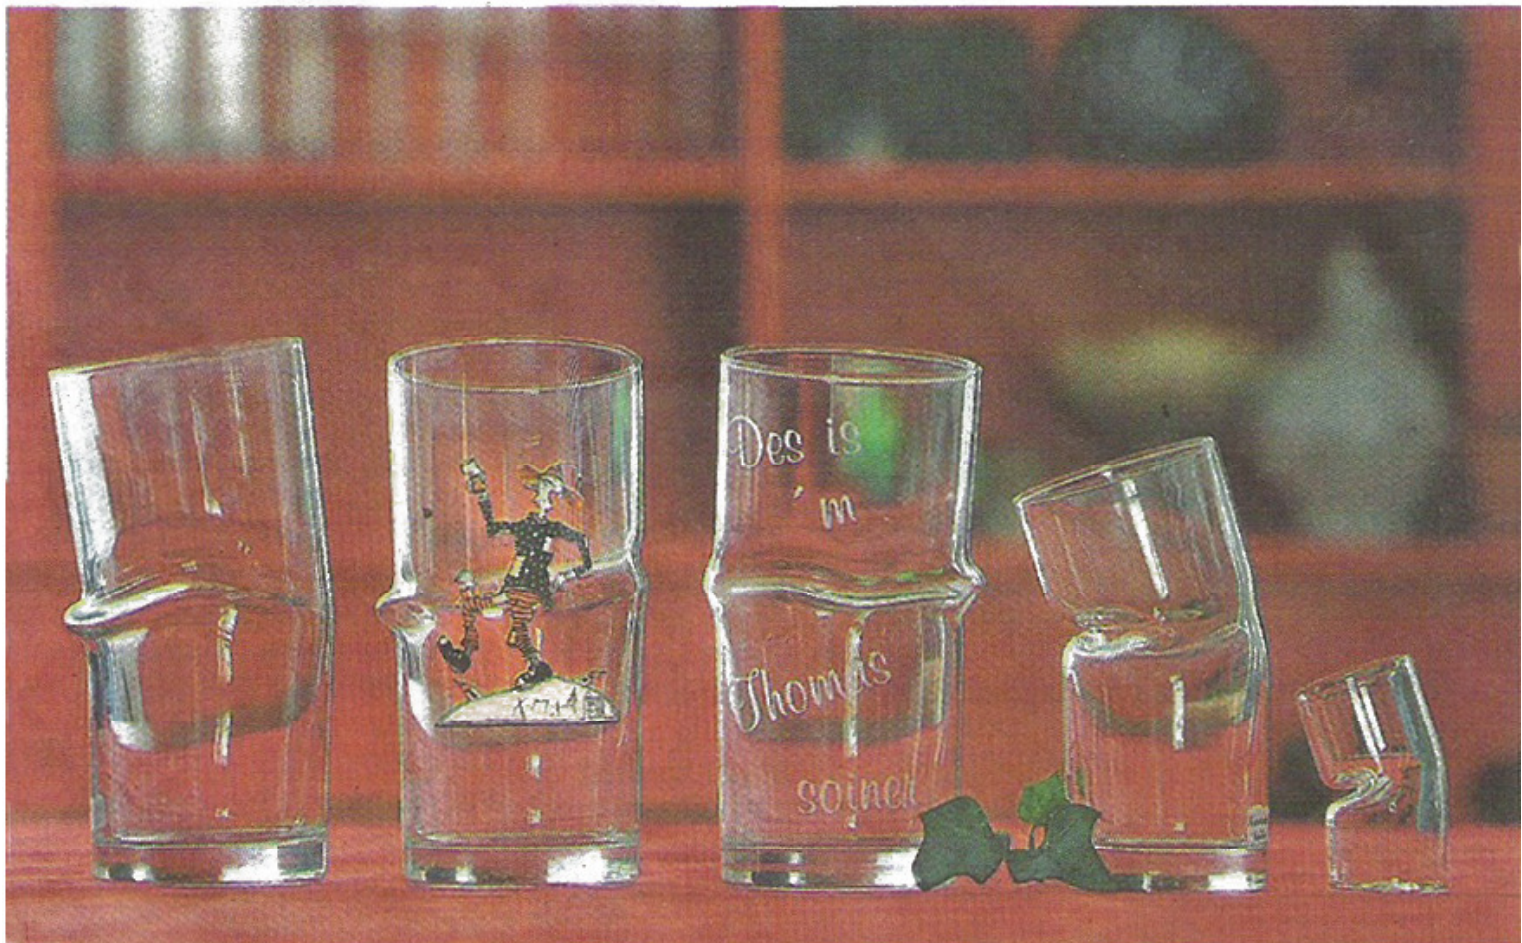

Ausgehend vom Knickschoppenglas wurde eine ganze Glasfamilie entworfen, nämlich ein „Knickviertelglas“ und für die Spirituosenkenner ein „Knickschnäpsele“.

Die Originalität dieser „Idee mit handwerklichem Pfiff“ hat bis zum heutigen Tag schon sehr viele Liebhaber gefunden. Die „Knickschoppen“-Familie ergibt ein neues Erlebnis beim Wein-, Schorle bzw. Schnaps-genuss, und eignet sich vortrefflich als Souvenir für die Urlaubsgäste und nicht zuletzt natürlich für uns Südpfälzer zum täglichen Gebrauch. Damit sich auch die Bierfreunde von der Allgemeinheit abheben können, wurde ein geknicktes Weizenbiereglas in das Sorti-

ment aufgenommen.

Die geknickten Gläser können als Geschenk in einer „Schatztruhe“ mit diversen Pfälzer Spezialitäten wie Saumagen, Obstbränden, Weinen und Biersorten kombiniert werden. Selbstverständlich ist es auch möglich, für die „geraden Kollegen“ ein entsprechendes Design zu verwirklichen.

Ergänzend zu den Trinkgläsern bietet die Firma Elegancia direkt aus der Glasmanufaktur hochwertige mundgeblasene Vasen in diversen Formen und Farben an. Alle Glaswaren können auf Bestellung per Paketdienst zugeschickt werden. Interessenten wenden sich bitte an folgende Adresse: Elegancia, Inh.: Dr. Thomas Schäfer, Am Simonsgarten 11 a, 76835 Roschbach, Telefon 06323-980600, e-mail: dr.ts@onlinehome.de.

Die knickschoppenfamilie ist neu im Kreis Südliche Weinstraße.